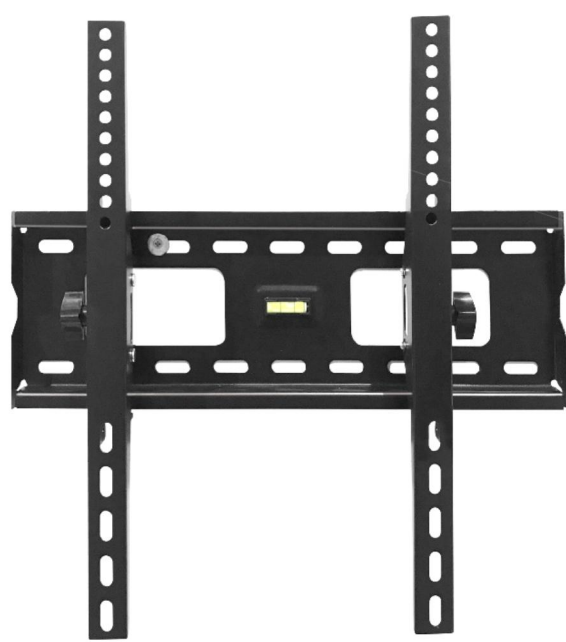

SUPORE P/

TV

**EXTRA[®]
POWER**

LANÇAMENTO

W101 - SUPORTE PARA TV BASCULANTE 14" - 55"

Medidas montado de 40 cm x 40cm
Inclinação de 15°
Suporta até 40 kg
Medidas da embalagem 0,49x0,16x0,05cm
Peso total 1,70KG

W102 - SUPORTE FIXO PARA TV 14" - 42"

Medidas montado 20x20cm
Suporta até 30 KG
Medida da embalagem 0,30x0,20x0,03cm
Peso total 0,50KG

W103 - SUPORTE PARA TV COM BRAÇO 14" - 42"

Medidas montado 20x20cm
Inclinação 15°
Suporta até 40KG
Medidas da embalagem 0,30x0,23x0,07cm
Peso total 0,90kg

W104 - SUPORTE PARA TV BASCULANTE COM BRAÇO 14" - 55"

Medidas montado 40x40cm
Inclinação 15°
Suporta até 40kg
Medidas da embalagem 0,30x0,23x0,07cm
Peso total 1,55kg

W105 - SUPORTE PARA TV BASCULANTE COM BRAÇO 26" - 55"

Medidas montado 40x40cm
Inclinação 15°
Suporta até 40kg
Medidas de embalagem 0,46x0,20x0,05cm
Peso total 2,15kg