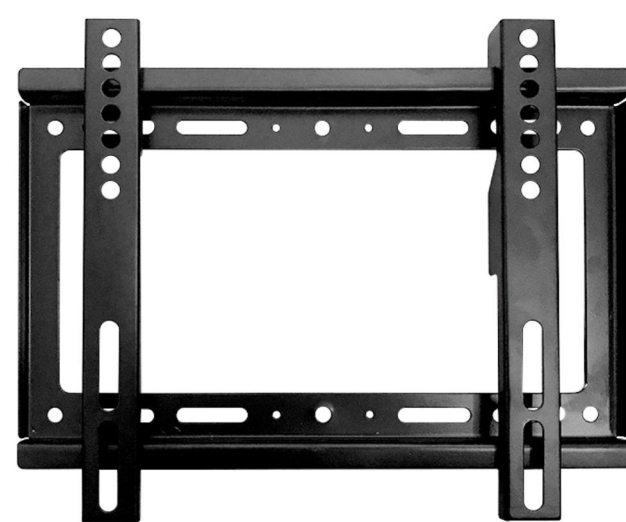

SUPORE P/

TV

**EXTRA[®]
POWER**

LANÇAMENTO

W101 - SUPORTE PARA TV BASCULANTE 14" - 55"

Medidas montado de 40 cm x 40cm
Inclinação de 15°
Suporta até 40 kg
Medidas da embalagem 0,49x0,16x0,05cm
Peso total 1,70KG

W102 - SUPORTE FIXO PARA TV 14" - 42"

Medidas montado 20x20cm
Suporta até 30 KG
Medida da embalagem 0,30x0,20x0,03cm
Peso total 0,50KG

W103 - SUPORTE PARA TV COM BRAÇO 14" - 42"

Medidas montado 20x20cm
Inclinação 15°
Suporta até 40KG
Medidas da embalagem 0,30x0,23x0,07cm
Peso total 0,90kg

W104 - SUPORTE PARA TV BASCULANTE COM BRAÇO 14" - 55"

Medidas montado 40x40cm
Inclinação 15°
Suporta até 40kg
Medidas da embalagem 0,30x0,23x0,07cm
Peso total 1,55kg

W105 - SUPORTE PARA TV BASCULANTE COM BRAÇO 26" - 55"

Medidas montado 40x40cm
Inclinação 15°
Suporta até 40kg
Medidas de embalagem 0,46x0,20x0,05cm
Peso total 2,15kg