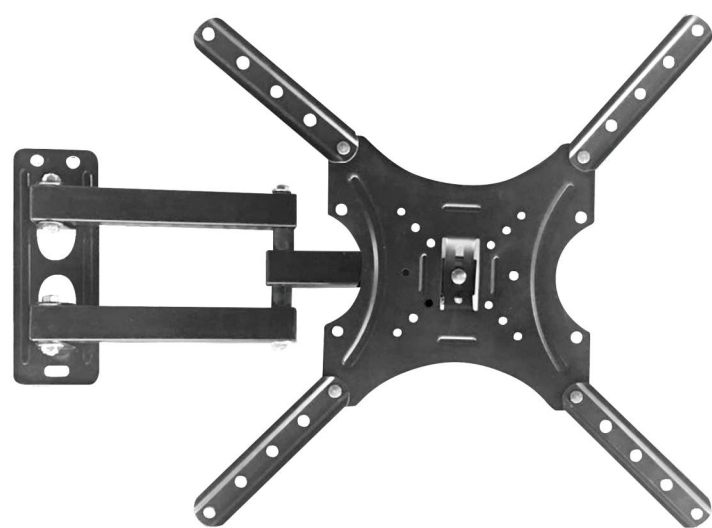

SUPORE P/

TV

**EXTRA[®]
POWER**

LANÇAMENTO

W101 - SUPORTE PARA TV BASCULANTE 14" - 55"

Medidas montado de 40 cm x 40cm
Inclinação de 15°
Suporta até 40 kg
Medidas da embalagem 0,49x0,16x0,05cm
Peso total 1,70KG

W102 - SUPORTE FIXO PARA TV 14" - 42"

Medidas montado 20x20cm
Suporta até 30 KG
Medida da embalagem 0,30x0,20x0,03cm
Peso total 0,50KG

W103 - SUPORTE PARA TV COM BRAÇO 14" - 42"

Medidas montado 20x20cm
Inclinação 15°
Suporta até 40KG
Medidas da embalagem 0,30x0,23x0,07cm
Peso total 0,90kg

W104 - SUPORTE PARA TV BASCULANTE COM BRAÇO 14" - 55"

Medidas montado 40x40cm
Inclinação 15°
Suporta até 40kg
Medidas da embalagem 0,30x0,23x0,07cm
Peso total 1,55kg

W105 - SUPORTE PARA TV BASCULANTE COM BRAÇO 26" - 55"

Medidas montado 40x40cm
Inclinação 15°
Suporta até 40kg
Medidas de embalagem 0,46x0,20x0,05cm
Peso total 2,15kg